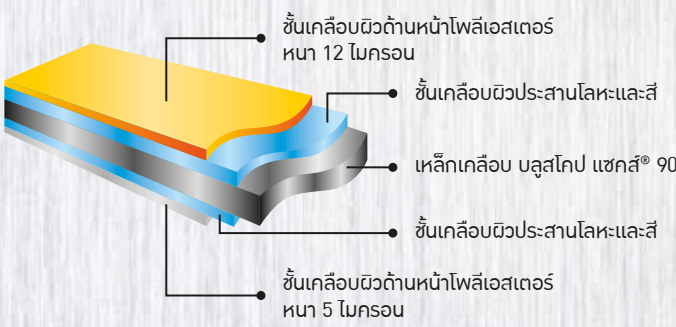

ชั้นเคลือบเหล็กเคลือบ บลูสโคป แซคส์® แดชเชิล

BLUESCOPE Zacs® Dazzle
รับประกันสูงสุด **12 ปี**
โดย เอ็นเอส บลูสโคป

สีมาตรฐาน

Dazzle Asian White แดชเชิล เอเชียัน ไวท์	Dazzle Peanut Butter แดชเชิล พีนัท บัทเทอร์	Dazzle Nuvo Blue แดชเชิล นูโว บลู	Dazzle Bright Green แดชเชิล ไบรท์ กรีน
Dazzle Citrus Orange แดชเชิล ซิตริส ออเรนจ์	Dazzle HG Tiger Red แดชเชิล เอชจี ไทเกอร์ เรด	Dazzle Castle Red แดชเชิล คาสเทิล เรด	Dazzle Natural Brown แดชเชิล แนเชอรัล บราวน์
Dazzle Shampoo Blue แดชเชิล แชมพู บลู	Dazzle Almighty Violet แดชเชิล อัลไมท์ ไวโอเล็ต	Dazzle Banana Leaf แดชเชิล บานาน่า ลีฟ	Dazzle Baitong Green แดชเชิล ไบตอง กรีน
Dazzle Lemon Green แดชเชิล เลมอน กรีน	Dazzle Bangchak Green แดชเชิล บังจก กรีน	Dazzle MG Yellow แดชเชิล เอ็มจี เยลโลว์	Dazzle Brick Orange แดชเชิล บรีค ออเรนจ์

*สีอาจผิดเพี้ยน เนื่องจากข้อจำกัดทางเทคนิคพิมพ์

ของแถมองศาตราสัญลักษณ์ “บลูสโคป แซคส์® แดชเชิล” ใต้แผ่นเหล็ก

บลูสโคป แซคส์® แดชเชิล โดย BLUESCOPE G*** ความหนาแน่นรวม *.**มม ASTM A 924M รหัส XXXXXXXXXXXX (สอบถามเงื่อนไขการรับประกันจากตัวแทนจำหน่าย)