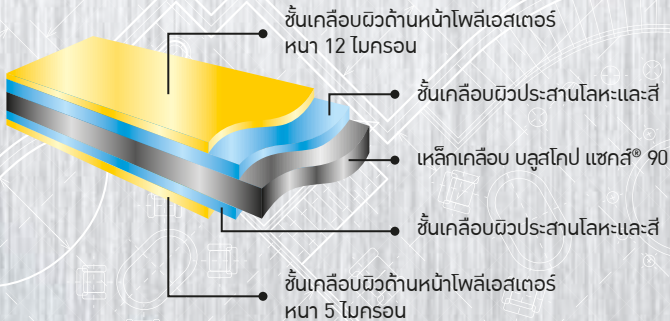

หลังคาสะท้อนความร้อน

เหนือกว่าด้วยคุณสมบัติ
การสะท้อนความร้อน
ทนทานต่อรังสี UV และสีสตกบนานไม่ซีดจาง

ชั้นเคลือบเหล็กเคลือบ บลูสโคป แชคส์ คูล

ขนาดของผลิตภัณฑ์

ผลิตภัณฑ์ที่ติดตั้ง	BlueScope ZACS® 90
ช่วงความกว้าง (มม.)	914, 940
ความหนาเหล็กรวม	0.30, 0.35, 0.40, 0.47
ชั้นเคลือบโลหะเคลือบสี (มม.)	
เกรดเหล็ก	G300, G550