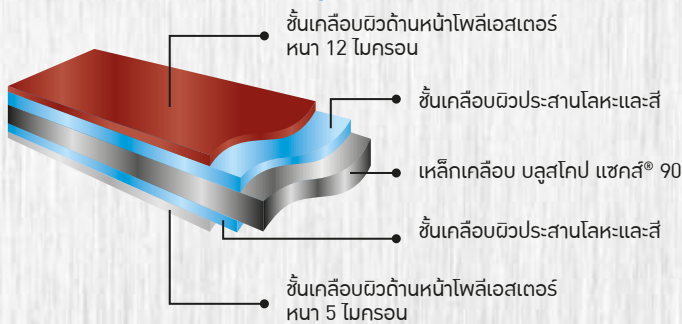

บลูสโคป แชคส์ คูล โดย BLUESCOPE G*** ความหนารวม *.**มม ASTM A 924M รหัส XXXXXXXXXXXX (สอบถามเงื่อนไขการรับประกันจากตัวแทนจำหน่าย)

BLUESCOPE Zacs® Natural บลูสโคป แชคส์® เนชอริล

ลายธรรมชาติ

ด้วยพื้นผิวลวดลายธรรมชาติเป็นเอกลักษณ์ ไม่เหมือนใคร สวยงาม ทนทาน สร้างความหรูหรา โดดเด่น ให้บ้านพักอาศัยของคุณ

ชั้นเคลือบเหล็กเคลือบ บลูสโคป แชคส์® เนชอริล

BLUESCOPE Zacs® Natural 12 ปี
รับประกันสูงสุด 12 ปี
โดย เอ็นเอส บลูสโคป

สีมาตรฐาน

Natural Asian White
เนชอริล เอเชียน ไวท์

Natural Peanut Butter
เนชอริล พีนัท บัทเทอร์